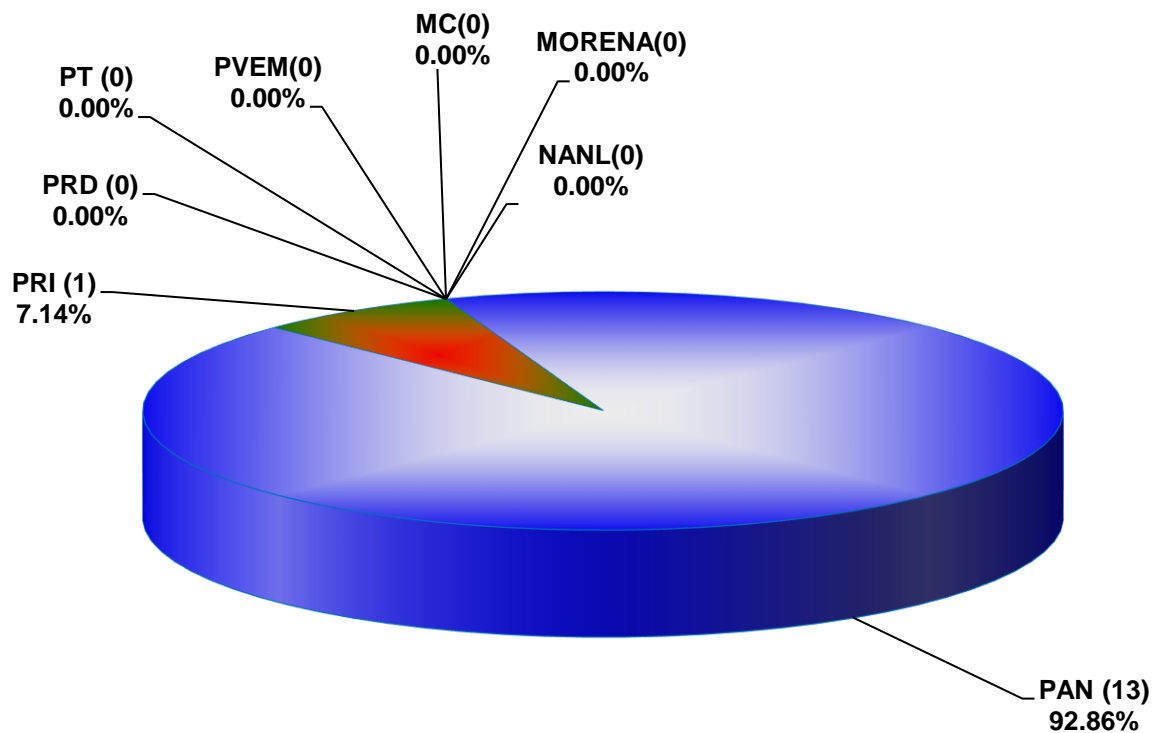

COMISIÓN ESTATAL ELECTORAL DE NUEVO LEÓN
PORCENTAJE Y TIEMPO TOTAL DEDICADO A CADA PARTIDO POLÍTICO EN TELEVISIÓN
(HORAS)
ACUMULADO DE FEBRERO DE 2020

COMISIÓN ESTATAL ELECTORAL DE NUEVO LEÓN
PORCENTAJE Y NÚMERO TOTAL DE NOTAS DEDICADAS A CADA PARTIDO POLÍTICO EN
TELEVISIÓN
ACUMULADO DE FEBRERO DE 2020

COMISIÓN ESTATAL ELECTORAL DE NUEVO LEÓN
TOTAL DE NOTAS DEDICADAS A CADA PARTIDO POLÍTICO POR GRUPO TELEVISIVO
ACUMULADO DE FEBRERO DE 2020