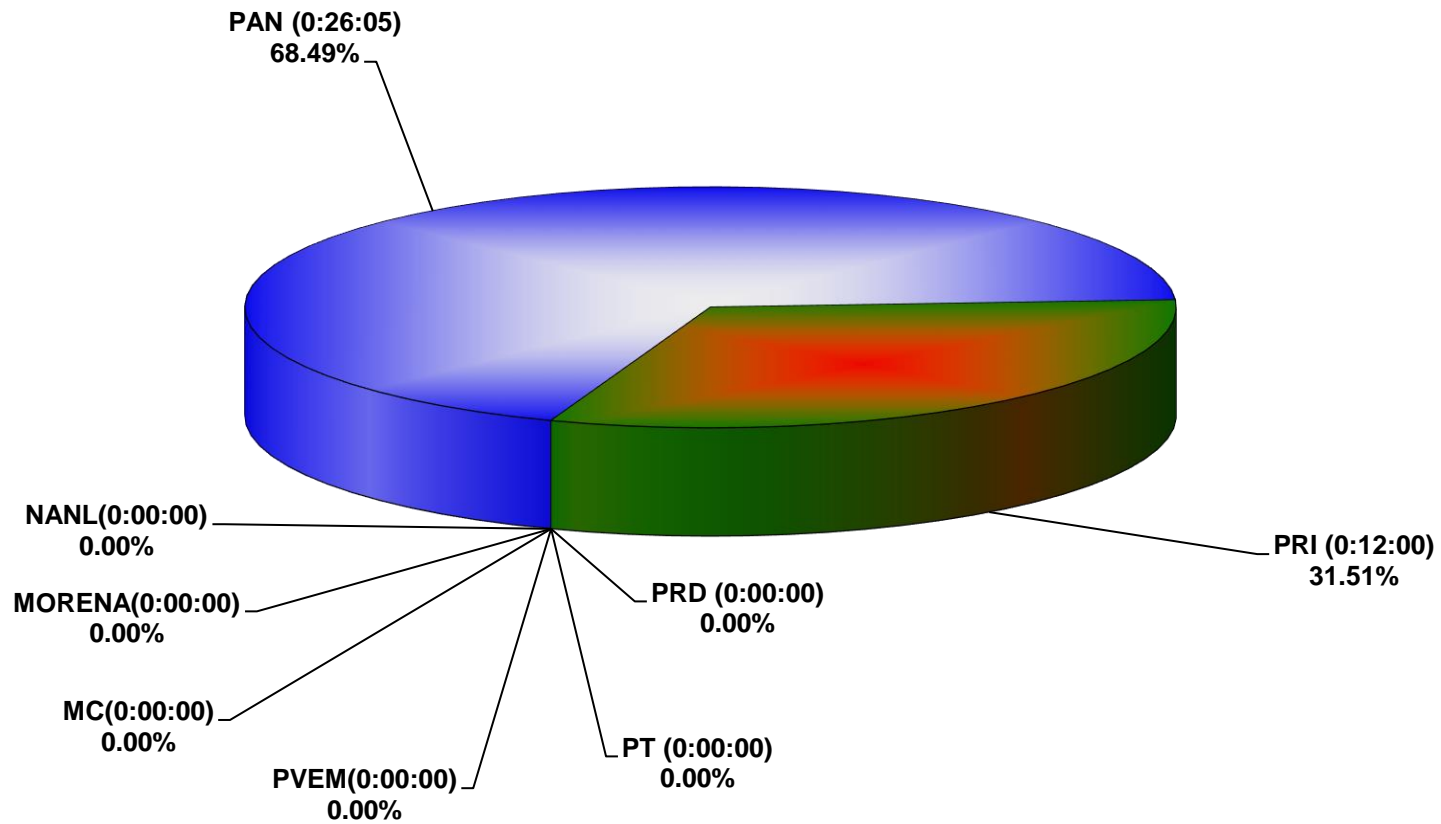

COMISIÓN ESTATAL ELECTORAL DE NUEVO LEÓN
PORCENTAJE Y TIEMPO TOTAL DEDICADO A CADA PARTIDO POLÍTICO EN TELEVISIÓN
(HORAS)
ACUMULADO DE FEBRERO DE 2020

COMISIÓN ESTATAL ELECTORAL DE NUEVO LEÓN
PORCENTAJE Y NÚMERO TOTAL DE NOTAS DEDICADAS A CADA PARTIDO POLÍTICO EN
TELEVISIÓN
ACUMULADO DE FEBRERO DE 2020

COMISIÓN ESTATAL ELECTORAL DE NUEVO LEÓN
TOTAL DE NOTAS DEDICADAS A CADA PARTIDO POLÍTICO POR GRUPO TELEVISIVO
ACUMULADO DE FEBRERO DE 2020